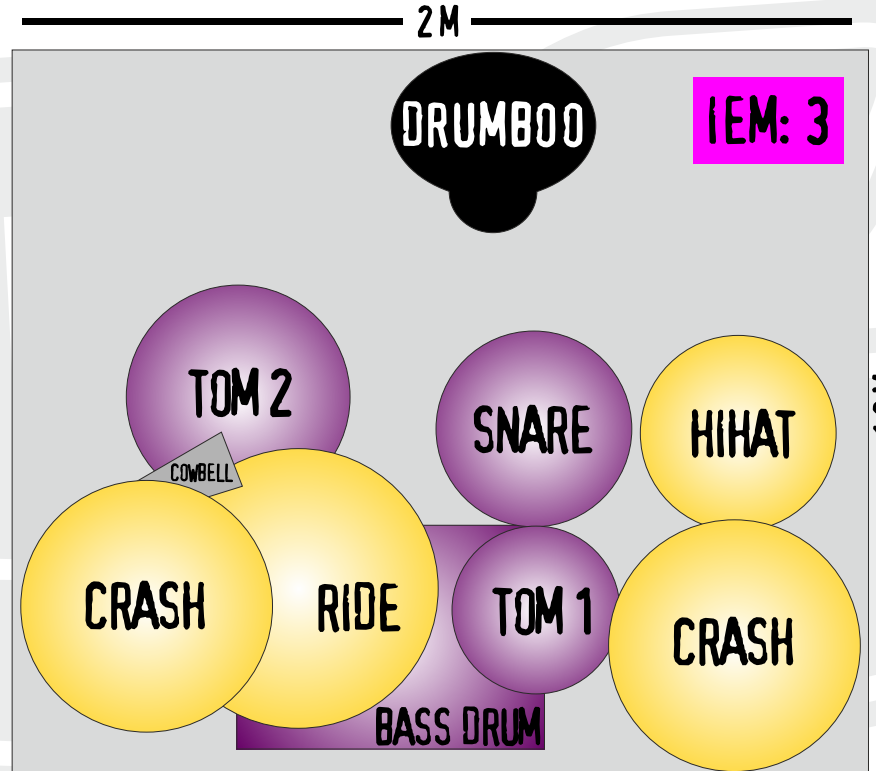

EDGE BALL

STAGEPLOTT / INFO

Ansprechpartner bei Rückfragen:
Volker Träupmann
+49 (0) 171 - 1616669
drumboo@aol.com

PLATZ FÜR DRUMS MIND. 2 M X 1,80 M

4 m x 2 m
Mesh Backdrop

BASS DRUM
MIC FEST MIT KELLY SHU
VERBAUT

GESANG/GIT
METE
SR

IEM: 2

XLR-KABEL
FÜR DI VON
PEDAL BOARD
& 3ER STECKDOSE

GESANG / BASS
PIERRE
SL

IEM: 1

XLR-KABEL
FÜR DI VON
PEDAL BOARD
& 3ER STECKDOSE

IN EAR SYSTEM / MONITORING:

In der Regel benutzen wir unser IEM System, sollten Monitorboxen vor Ort sein, z.b. in Festival Situationen, können wir gerne auch diese benutzen!